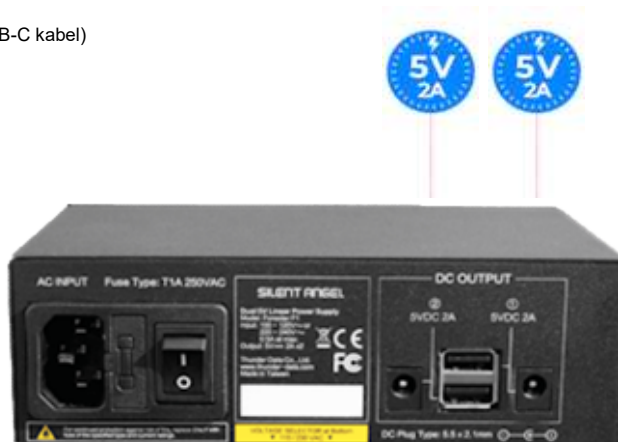

Forester F1

Utgångar:

2st strömkontakter för **5V 2A**
2st USB-A hona för **5V 2A** (ingår USB-A till USB-C kabel)

6 190 kr st

5V/2A uttag för följande enheter:
M1 streamer och M1T transporter
N8 Switch