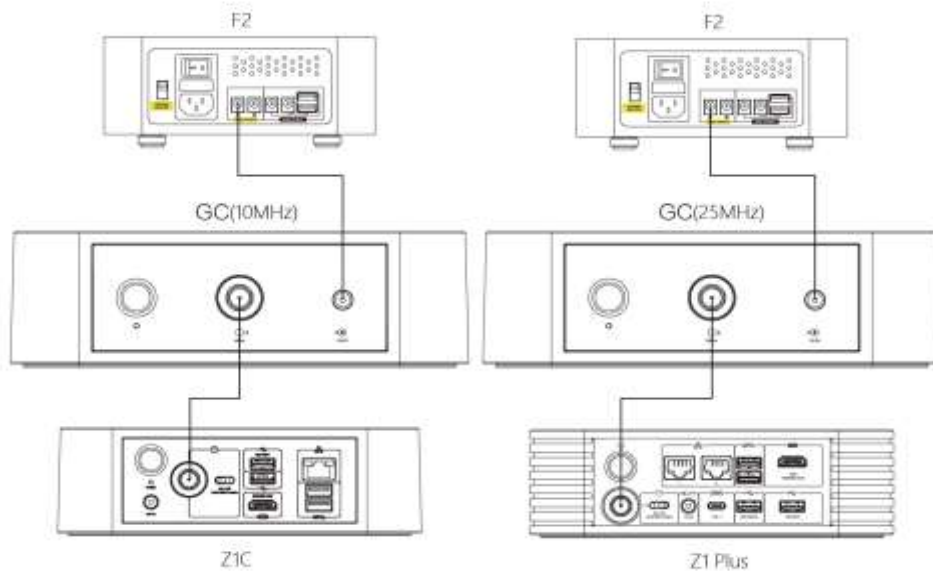

SILENT ANGEL - Klockgenerator med 10MHz och 25MHz utsignal

Rek pris Inkl moms

Genesis GC

Välj mellan 10MHz klocka eller en 25MHz klocka för att matcha Server, Streamer eller switch

19 000 kr st

Advanced Connection Diagram