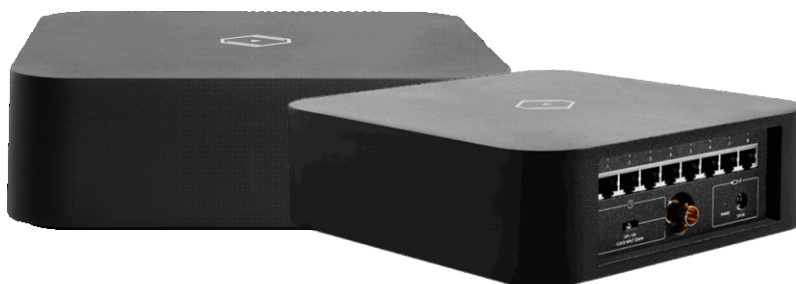

SILENT ANGEL - Nätverksswitch

Rek pris Inkl moms

Bonn 8C

17 000 kr st