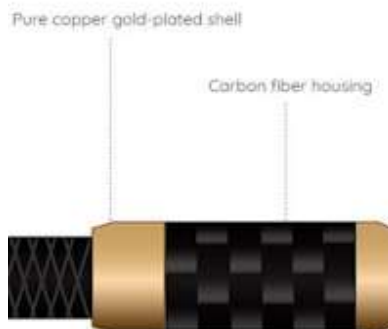

Light Orange

Material Schematic

Zebra Plaid

Material Schematic

Black Tiramisu

Material Schematic

Snowy White

Material Schematic

Light Orange 0,2m	Välj 5V med 2,2mm plugg eller 12V med 2,5mm plugg	1 000 kr st
Light Orange 0,5m	Välj 5V med 2,2mm plugg eller 12V med 2,5mm plugg	1 400 kr st
Light Orange 1,5m	Välj 5V med 2,2mm plugg eller 12V med 2,5mm plugg	1 900 kr st
Zebra Plaid 0,2m	Välj 5V med 2,2mm plugg eller 12V med 2,5mm plugg	1 400 kr st
Zebra Plaid 0,5m	Välj 5V med 2,2mm plugg eller 12V med 2,5mm plugg	2 000 kr st
Zebra Plaid 1,5m	Välj 5V med 2,2mm plugg eller 12V med 2,5mm plugg	4 000 kr st
Black Tiramisu 0,2m	Välj 5V med 2,2mm plugg eller 12V med 2,5mm plugg	1 400 kr st
Black Tiramisu 0,5m	Välj 5V med 2,2mm plugg eller 12V med 2,5mm plugg	2 000 kr st
Black Tiramisu 1,5m	Välj 5V med 2,2mm plugg eller 12V med 2,5mm plugg	4 000 kr st
Snowy White 0,2m	Välj 5V med 2,2mm plugg eller 12V med 2,5mm plugg	1 900 kr st
Snowy White 0,5m	Välj 5V med 2,2mm plugg eller 12V med 2,5mm plugg	2 700 kr st
Snowy White 1,5m	Välj 5V med 2,2mm plugg eller 12V med 2,5mm plugg	7 300 kr st