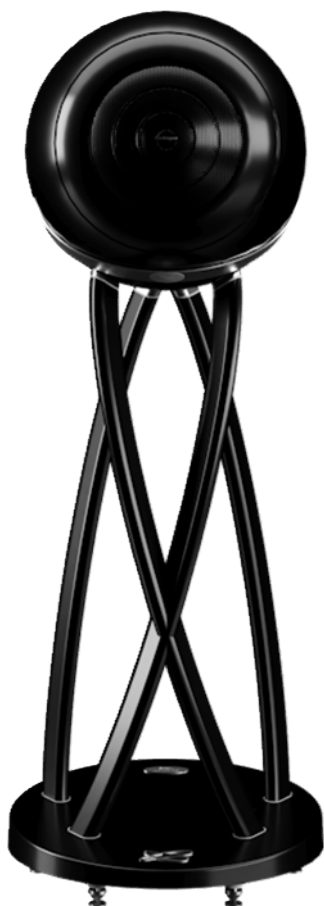

Cabasse - allt-i-ett integrerad förstärkare med streamer & DAC

AMP 240 S

AMP 240 S

Allt-i -ett integrerad förstärkare

AMP 240 S, är en allt-i-ett integrerad förstärkare som försänker dig djupt i högupplöst ljud! Denna integrerade förstärkare, som har fått sitt namn från det maritima universum som är kärt för Cabasse, illustrerar mysteriet med de utforskade djupen och innehåller de senaste algoritmiska innovationerna, vilket förstärker ljudet från högtalarna, och i synnerhet märkets traditionella high-end högtalare. AMP 240 S är en integrerad förstärkare som sammanflätar Cabasse bästa akustiska innovationer och teknologier samt förstärkarlösningar som används i THE PEARL PELEGRINA, varumärkets flaggskepp av trådlösa aktiva högtalare.

13 000 kr / par
13 000 kr / par

MC40 golvhögtalare

JAVA MC40	BRUSHED BLACK
JAVA MC40	WHITE OAK

28 000 kr / par
28 000 kr / par

Cabasse - aktiva allt-i-ett högtalare med äkta multiroom

THE PEARL PELEGRINA (par)

Extrem fullbreddshögtalare med en dynamik som hornhögtalare

355 000 kr / par

Cabasse - aktiva allt-i-ett högtalare med äkta multiroom

THE PEARL (styck)

40 000 kr / st

THE PEARL AKOYA (styck)

20 000 kr / st

Cabasse - Ultraportabel aktiva allt-i-ett högtalare med äkta multiroom