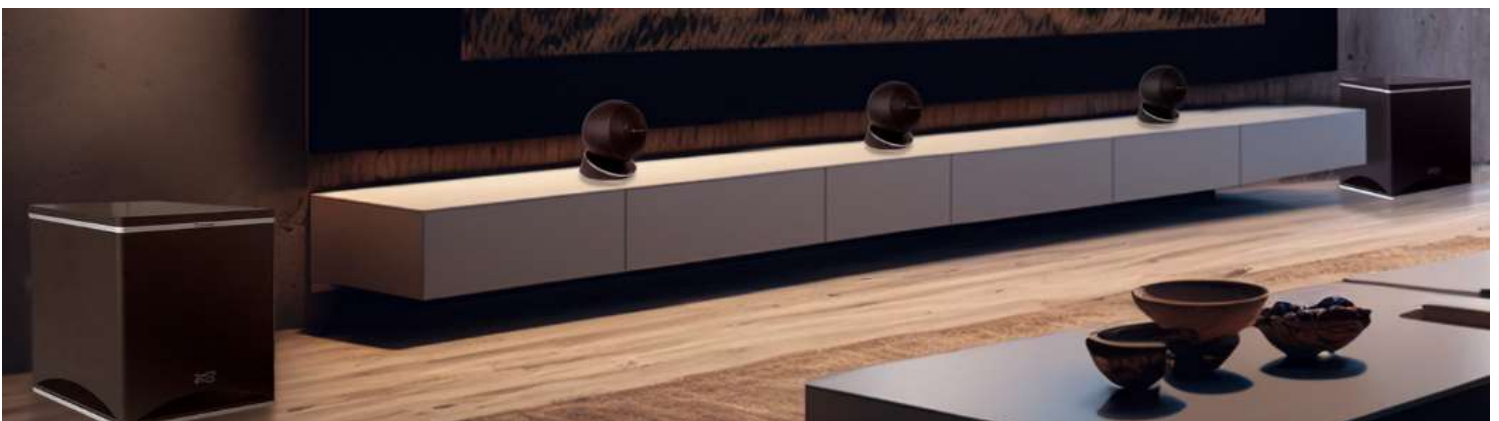

Cabasse - Subwoofer

SANTORIN 25 subwoofer

14 000 kr / st