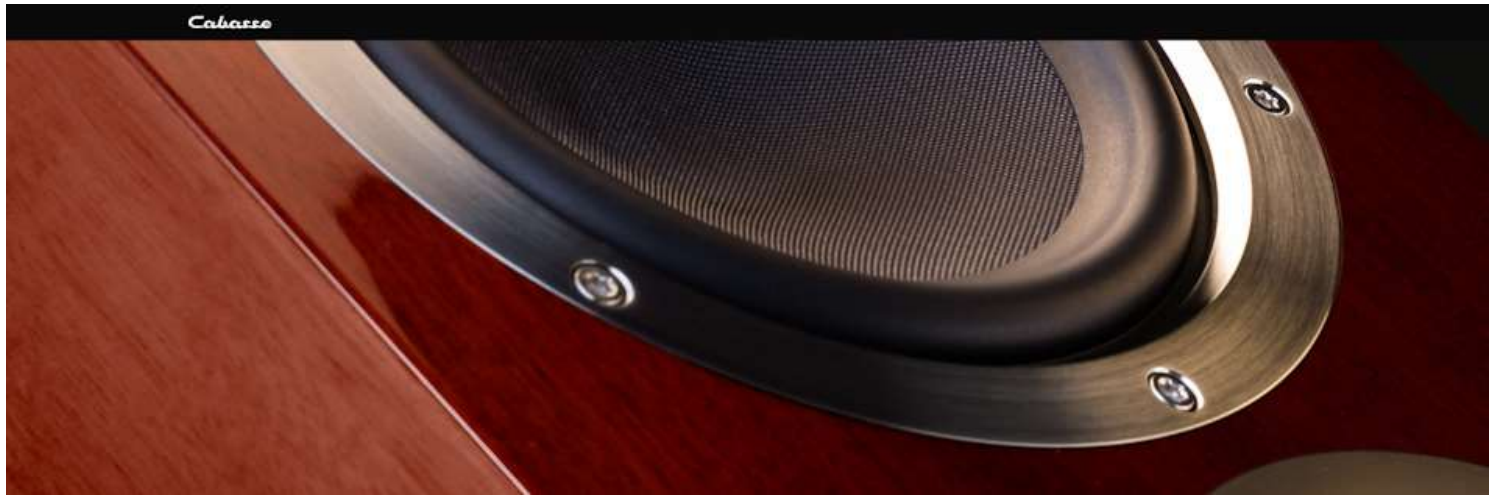

Cabasse - allt-i-ett komplett system med ABYSS